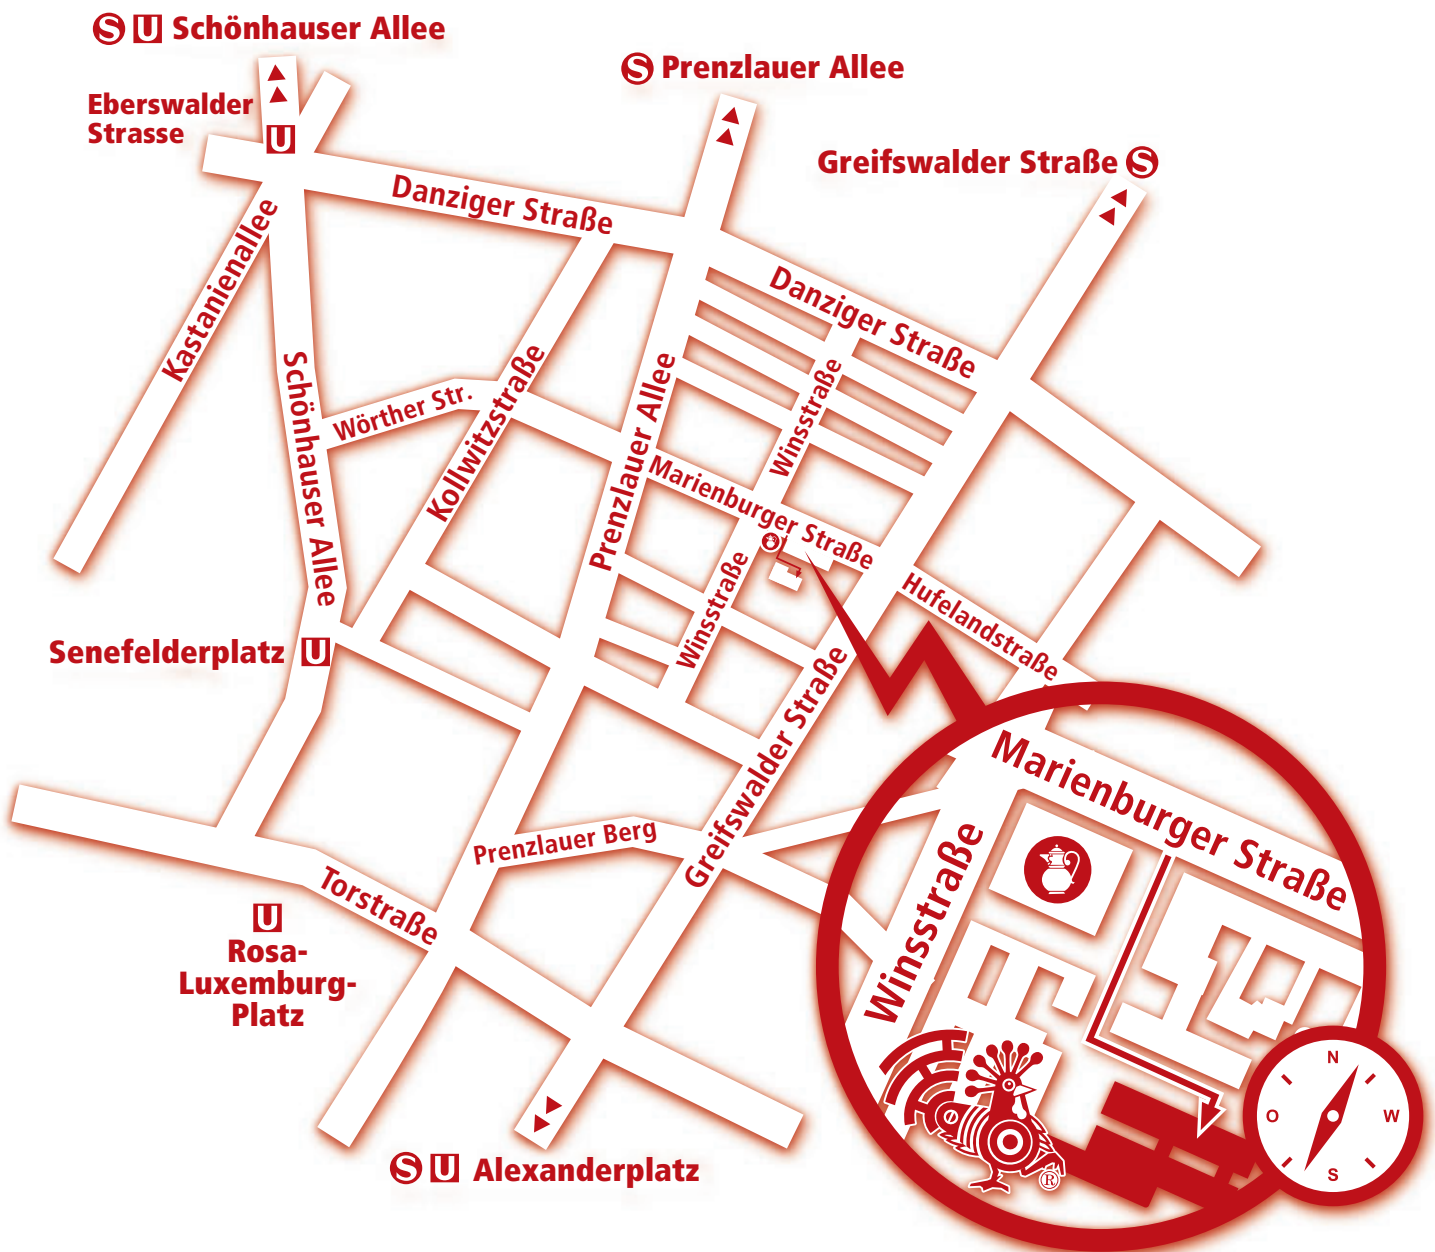

LAGEPLAN

MARIENBURG DAILY MEDIA SOUP

**Sie erreichen die Marienburg
mit den folgenden Straßenbahnlinien:**

- ▶ M2 ab S-Hackescher Markt oder S-Prenzlauer Allee
Ausstieg Marienburger Straße
- ▶ M4 ab S-U-Alexanderplatz oder S-Greifswalder Straße
Ausstieg Hufelandstraße
- ▶ M10 ab U-Eberswalder Straße
Ausstieg Winsstraße