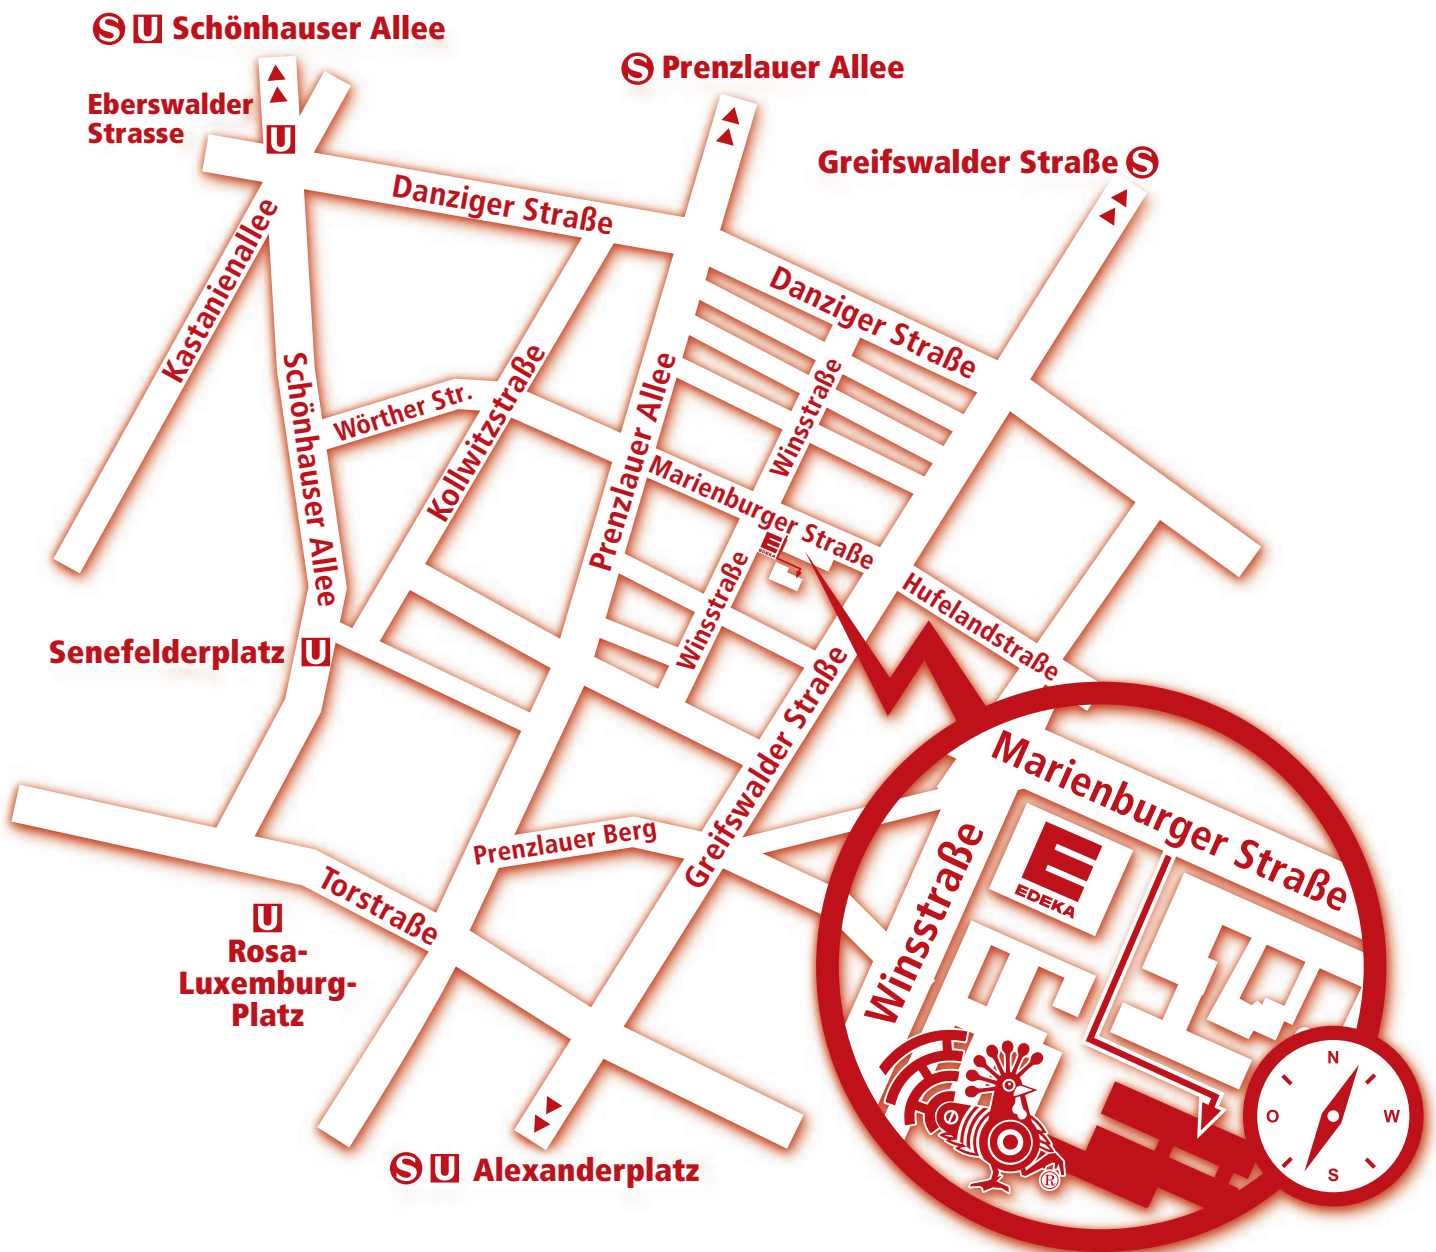

# LAGEPLAN

## MARIENBURG DAILY MEDIA SOUP

### Sie erreichen die Marienburg mit den folgenden Straßenbahnlinien:

- ▶ M2 ab S-Hackescher Markt oder S-Prenzlauer Allee  
Ausstieg Marienburger Straße
- ▶ M4 ab S-U-Alexanderplatz oder S-Greifswalder Straße  
Ausstieg Hufelandstraße
- ▶ M10 ab U-Eberswalder Straße  
Ausstieg Winstraße